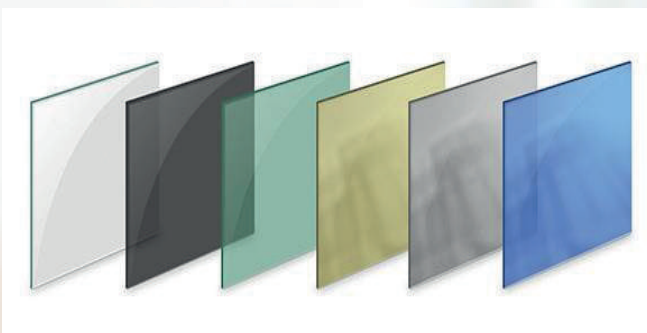

Outras cores / Autres couleurs